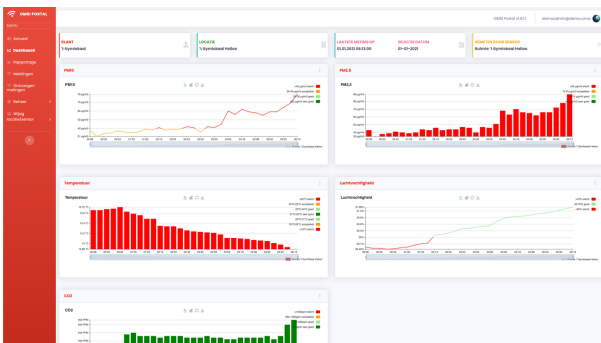

De EController

De voornaamste reden dat bedrijven en organisaties niet over een uitgebreid luchtkwaliteitssysteem beschikken is de prijs. Om bedrijven en organisaties te ondersteunen met een betaalbaar alternatief heeft OMS-i Indoor Climate Solutions de EController ontwikkeld.

De EController is een luchtkwaliteitsmeter waarmee u de luchtkwaliteit in de gaten houdt en tijdig gepaste maatregelen ter verbetering van de luchtkwaliteit kan nemen. De EController bevat standaard sensoren voor het meten van temperatuur, luchtvochtigheid, en CO2. De uitgebreide versie van de EController bevat naast deze sensoren ook sensoren voor VOC's en fijnstof (PM2,5;10). Ook kunt u ervoor kiezen om de EController uit te breiden met sensoren zoals: kooldioxide, koolmonoxide, geluid (dB) en licht. Naar gelang uw wensen kunnen ook andere sensoren worden toegevoegd.

Het dashboard

Op ieder gewenste locatie kan een EController kastje geplaatst worden. De EController meet 24/7 de luchtkwaliteit en geeft een melding bij de aanwezigheid van norm overschrijdende waarden. Zo weet u precies wanneer het tijd is om de luchtkwaliteit te zuiveren van schadelijke stoffen. Door meegeleverde software worden, realtime en draadloos, de metingen van het apparaat uitgelezen en gepresenteerd op het dashboard. Het dashboard bestaat uit diverse meters en grafieken dat wordt geïnstalleerd op een mobiel apparaat zoals een smartphone, laptop of tablet.

De voordelen van de EController

- Luchtkwaliteit controle 24 uur per dag, 7 dagen per week
- Real time data
- Gemakkelijke installatie
- Gebruikersvriendelijk dashboard op verschillende apparaten te installeren
- Data-analyse over verschillende periodes mogelijk
- EControllers op verschillende locaties aan elkaar koppelbaar
- Nauwkeurige sensoren van goede prijs/kwaliteit verhouding