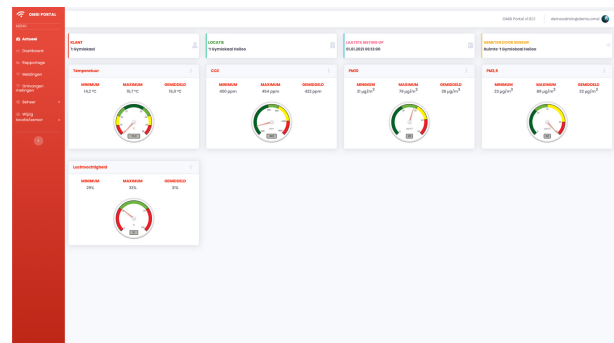

De EController

De voornaamste reden dat bedrijven en organisaties niet over een uitgebreid luchtkwaliteitssysteem beschikken is de prijs. Om bedrijven en organisaties te ondersteunen met een betaalbaar alternatief heeft OMS-i Indoor Climate Solutions de EController ontwikkeld.

De EController is een luchtkwaliteitsmeter waarmee u de luchtkwaliteit in de gaten houdt en tijdig gepaste maatregelen ter verbetering van de luchtkwaliteit kan nemen. De EController bevat standaard sensoren voor het meten van temperatuur, luchtvochtigheid, en CO2. De uitgebreide versie van de EController bevat naast deze sensoren ook sensoren voor VOC's en fijnstof (PM2,5;10). Ook kunt u ervoor kiezen om de EController uit te breiden met sensoren zoals: kooldioxide, koolmonoxide, geluid (dB) en licht. Naar gelang uw wensen kunnen ook andere sensoren worden toegevoegd.

Het dashboard

Op ieder gewenste locatie kan een EController kastje geplaatst worden. De EController meet 24/7 de luchtkwaliteit en geeft een melding bij de aanwezigheid van norm overschrijdende waarden. Zo weet u precies wanneer het tijd is om de luchtkwaliteit te zuiveren van schadelijke stoffen. Door meegeleverde software worden, realtime en draadloos, de metingen van het apparaat uitgelezen en gepresenteerd op het dashboard. Het dashboard bestaat uit diverse meters en grafieken dat wordt geïnstalleerd op een mobiel apparaat zoals een smartphone, laptop of tablet.

De voordelen van de EController

- Luchtkwaliteit controle 24 uur per dag, 7 dagen per week
- Real time data
- Gemakkelijke installatie
- Gebruikersvriendelijk dashboard op verschillende apparaten te installeren
- Data-analyse over verschillende periodes mogelijk
- EControllers op verschillende locaties aan elkaar koppelbaar
- Nauwkeurige sensoren van goede prijs/kwaliteit verhouding